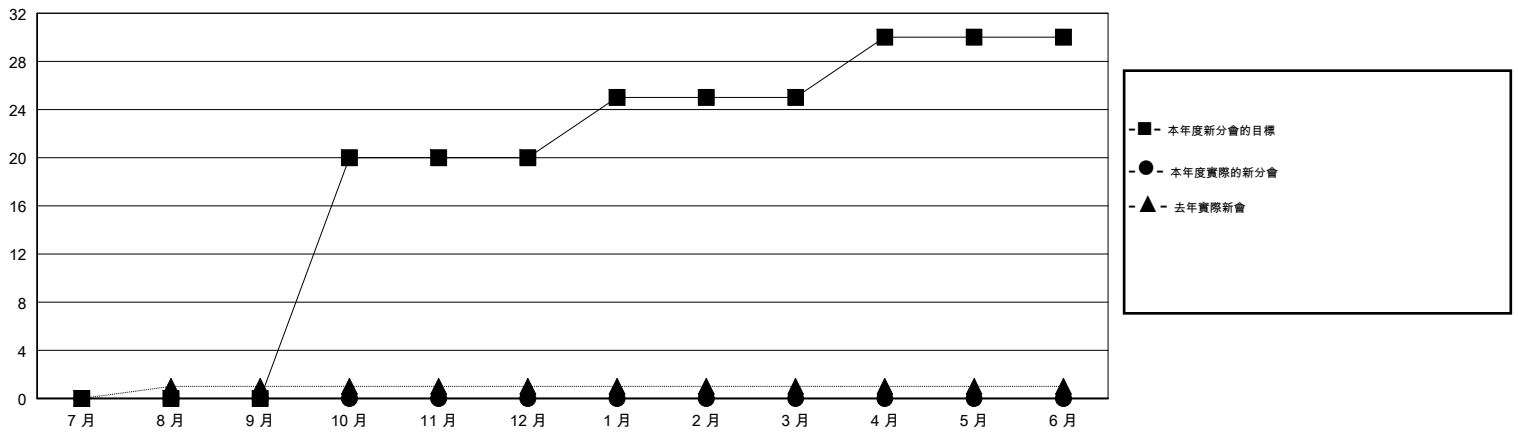

MONTHLY MEMBERSHIP PROGRESS REPORT

District 300B1

Results as of: 08/31/2018

GMT: PEI-JEN CHEN

地點 REP OF CHINA

GMT憲章區

分會			
成果 2018-2019			
季	新分會目標	新會	會員流失的分會
7月/8月/9月	0	0	0
10月/11月/12月	20	0	0
1月/2月/3月	5	0	0
4月/5月/6月	5	0	0

位會員@每位須繳			
成果 2018-2019			
季	會員淨增長目標	實際會員增長數	實際退會會員 (包括轉會)
7月/8月/9月	80	111	7
10月/11月/12月	50	0	0
1月/2月/3月	5	0	0
4月/5月/6月	95	0	0

目標與實際新會累積

目標和實際會員累積

已取消的分會: 0

28 CLUBS OF 68 增添1位或以上的新會員

性別分佈

男 2,113 (78.67%)
女 573 (21.33%)