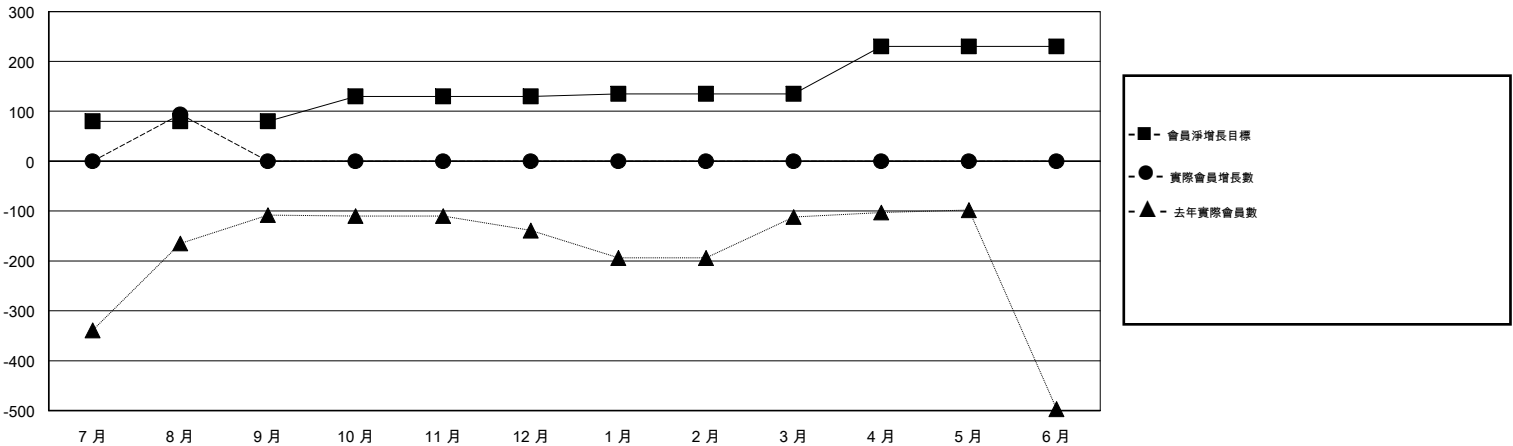

MONTHLY MEMBERSHIP PROGRESS REPORT

District 300B1

Results as of: 08/31/2018

GMT: PEI-JEN CHEN

地點 REP OF CHINA

GMT憲章區

分會			
成果 2018-2019			
季	新分會目標	新會	會員流失的分會
7月/8月/9月	0	0	0
10月/11月/12月	20	0	0
1月/2月/3月	5	0	0
4月/5月/6月	5	0	0

位會員@每位須繳			
成果 2018-2019			
季	會員淨增長目標	實際會員增長數	實際退會會員 (包括轉會)
7月/8月/9月	80	111	7
10月/11月/12月	50	0	0
1月/2月/3月	5	0	0
4月/5月/6月	95	0	0

目標與實際新會累積

目標和實際會員累積

已取消的分會: 0

28 CLUBS OF 68 增添1位或以上的新會員

性別分佈

男 2,113 (78.67%)
女 573 (21.33%)